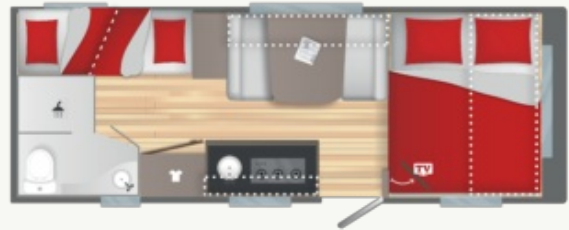

TECHNISCHE DATEN

- MASSE (m)
 - Gesamtlänge inkl. Deichsel : 7.57
 - Außenlänge : 6.54
 - Gesamthöhe / Innenhöhe : 5.8
 - Gesamthöhe : 2.58
 - Innenhöhe : 1.95
 - Gesamtbreite : 2.3
 - Innenbreite : 2.14
 - Maße Ersatzrad : 185R14C
 - Garagentür : 105x105
- Gewicht (kg)
 - Leergewicht : 1335
 - Masse in fahrbereitem Zustand +/-5% : 1352
 - Zulässiges Gesamtgewicht : 1500
 - Auflastung 1 : 1500/1800
 - Vorzeltlänge +/-5% : 10.48
- Chauffage
 - Heizung / Warmwasser TRUMA COMBI 4 (GAS)
 - Umluftanlage (12V)
- Autonomie
 - Frischwassertank 50L
 - Abwassertank 30L
 - Réservoir d'eaux usées : 30L
 - Steckdosen 230V : 5
- SCHLAFZIMMER
 - Bug (cm) : 157x205
 - Mitte (cm) : 125x121x176
 - Heck (cm) : 157x205
 - Hochklappbarer Lattenrost : (75x190)x2
 - Gasdruck-Bettaufsteller
- Cuisine
 - Kompressor-Kühlschrank XL FREEZE : 150L
 - Edelstahlspüle
 - 3- flammiger Kocher in Edelstahlausführung
- Wc
 - WC à cassette pivotant électrique
- Ausrüstung
 - Heizung / Warmwasser TRUMA COMBI 4 (GAS)
 - Umluftanlage (12V)
 - Abwassertank 30L
 - Separate Duschkabine
 - Dachhaube (40x40 cm) mit Ventilator
 - Thetford-Toilette
 - Duschwanne
 - Duschrost
 - Dritter Bremsleuchte
 - Stützrad
 - Verlängerte Kurbelstützen vorne
 - Schwerlaststützen (x4)
 - Alufelgen
 - Exklusive IRP-Technologie
 - GFK-Polyester Wände : Gris Matter
 - XL Eingangstür (61 cm)
 - Polyester Dach
 - Garagentür
 - Doppelverglasung Ausstellfenster
 - Vorzeltleiste
 - LED Vorzeltleuchte
 - Fahrradträgervorbereitung hinten
 - Integrierter Gaskasten
 - Gurt zweite Flasche
 - Kombirollos
 - Skyview
 - TV Halter
 - Flexible Leselampe LED mit USB
 - Kontrollpaneel
 - Wechselrichter 230V/12V mit Abschalter und Ladegerät
 - Vorbereitung für Klimaanlage
 - TV-Vorbereitung: SAT- und 230V-Steckdosen
 - USB-Steckdosen
 - Steckdosen 230V
 - LED-Innenbeleuchtung

Anzahl Personen	6 Plätze
Länge über alles mit Anhänger (m)	7.57m
Zulässiges Gesamtgewicht	1500

ab

32.990 €*

*Ohne Zulassungskosten, ohne Transport