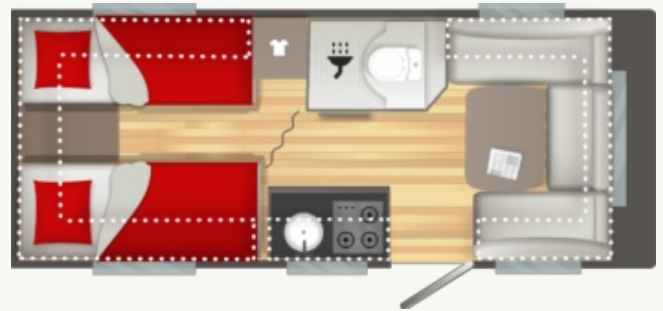

TECHNISCHE DATEN

- MASSE (m)
 - Gesamtlänge inkl. Deichsel : 6.97
 - Außenlänge : 5.94
 - Gesamthöhe / Innenhöhe : 5.2
 - Gesamthöhe : 2.58
 - Innenhöhe : 1.95
 - Gesamtbreite : 2.3
 - Innenbreite : 2.14
 - Maße Ersatzrad : 185R14C
- Gewicht (kg)
 - Leergewicht : 1280
 - Masse in fahrbereitem Zustand +/-5% : 1297
 - Zulässiges Gesamtgewicht : 1400
 - Auflastung 1 : 1400/1800
 - Vorzeltlänge +/-5% : 9.88
- Chauffage
 - Heizung / Warmwasser TRUMA COMBI 4 (GAS)
 - Umluftanlage (12V)
- Autonomie
 - Frischwassertank 50L
 - Abwassertank 30L
 - Réservoir d'eaux usées : 30L
 - Steckdosen 230V : 4
- SCHLAFZIMMER
 - Bug (cm) : 143117x210
 - Heck (cm) : 143117x210
 - Hochklappbarer Lattenrost : (85x200)x2
 - Gasdruck-Bettaufsteller
 - Aufstellbare Kopfteile
- Cuisine
 - Kompressor-Kühlschrank XL FREEZE : 150L
 - Edelstahlspüle
 - 3- flammiger Kocher in Edelstahlausführung
- Wc
 - Elektrische Kassettentoilette
- Ausrüstung
 - Heizung / Warmwasser TRUMA COMBI 4 (GAS)
 - Umluftanlage (12V)
 - Abwassertank 30L
 - Separate Duschkabine
 - Dachhaube (40x40 cm) mit Ventilator
 - Thetford-Toilette
 - Duschwanne
 - Duschrost
 - Dritter Bremsleuchte
 - Stützrad
 - Verlängerte Kurbelstützen vorne
 - Schwerlaststützen (x4)
 - Alufelgen
 - Exklusive IRP-Technologie
 - GFK-Polyester Wände : Gris Matter
 - XL Eingangstür (61 cm)
 - Polyester Dach
 - Doppelverglasung Ausstellfenster
 - Vorzeltleiste
 - LED Vorzeltleuchte
 - Fahrradträgervorbereitung hinten
 - Integrierter Gaskasten
 - Gurt zweite Flasche
 - Kombirollos
 - Skyview
 - TV Halter
 - Flexible Leselampe LED mit USB
 - Kontrollpaneel
 - Wechselrichter 230V/12V mit Abschalter und Ladegerät
 - Vorbereitung für Klimaanlage
 - TV-Vorbereitung: SAT- und 230V-Steckdosen
 - USB-Steckdosen
 - Steckdosen 230V
 - LED-Innenbeleuchtung

Anzahl Personen	4 Plätze
Länge über alles mit Anhänger (m)	6.97m
Zulässiges Gesamtgewicht	1400

ab

31.990 €*

*Ohne Zulassungskosten, ohne Transport