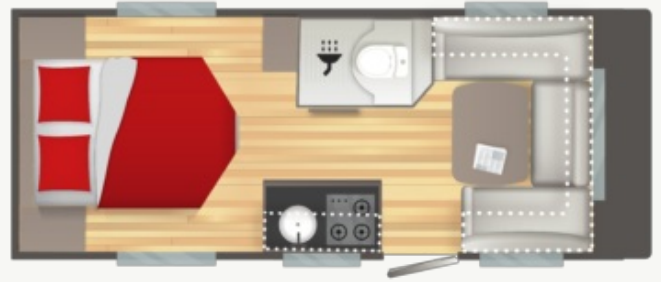

TECHNISCHE DATEN

- MASSE (m)
 - Gesamtlänge inkl. Deichsel : 6.77
 - Außenlänge : 5.74
 - Gesamthöhe / Innenhöhe : 5
 - Gesamthöhe : 2.58
 - Innenhöhe : 1.95
 - Gesamtbreite : 2.3
 - Innenbreite : 2.14
 - Maße Ersatzrad : 185R14C
- Gewicht (kg)
 - Leergewicht : 1271
 - Masse in fahrbereitem Zustand +/-5% : 1288
 - Zulässiges Gesamtgewicht : 1400
 - Auflastung 1 : 1400/1800
 - Vorzeltlänge +/-5% : 9.68
- Chauffage
 - Heizung / Warmwasser TRUMA COMBI 4 (GAS)
 - Umluftanlage (12V)
- Autonomie
 - Frischwassertank 50L
 - Abwassertank 30L
 - Réservoir d'eaux usées : 30L
 - Steckdosen 230V : 4
- SCHLAFZIMMER
 - Bug (cm) : 143114x210
 - Heck (cm) : 143114x210
 - Hochklappbarer Lattenrost : 150x198
 - Gasdruck-Bettaufsteller
- Cuisine
 - Kompressor-Kühlschrank XL FREEZE : 150L
 - Edelstahlspüle
 - 3- flammiger Kocher in Edelstahlausführung
- Wc
 - Elektrische Kassettentoilette
- Ausrüstung
 - Heizung / Warmwasser TRUMA COMBI 4 (GAS)
 - Umluftanlage (12V)
 - Abwassertank 30L
 - Separate Duschkabine
 - Dachhaube (40x40 cm) mit Ventilator
 - Thetford-Toilette
 - Duschwanne
 - Duschrost
 - Dritter Bremsleuchte
 - Stützrad
 - Verlängerte Kurbelstützen vorne
 - Schwerlaststützen (x4)
 - Alufelgen
 - Exklusive IRP-Technologie
 - GFK-Polyester Wände : Gris Matter
 - XL Eingangstür (61 cm)
 - Polyester Dach
 - Doppelverglasung Ausstellfenster
 - Vorzeltleiste
 - LED Vorzeltleuchte
 - Fahrradträgervorbereitung hinten
 - Integrierter Gaskasten
 - Gurt zweite Flasche
 - Kombirollos
 - Skyview
 - TV Halter
 - Flexible Leselampe LED mit USB
 - Kontrollpaneel
 - Wechselrichter 230V/12V mit Abschalter und Ladegerät
 - Vorbereitung für Klimaanlage
 - TV-Vorbereitung: SAT- und 230V-Steckdosen
 - USB-Steckdosen
 - Steckdosen 230V
 - LED-Innenbeleuchtung

Anzahl Personen	4 Plätze
Länge über alles mit Anhänger (m)	6.77m
Zulässiges Gesamtgewicht	1400

ab

31.990 €*

*Ohne Zulassungskosten, ohne Transport