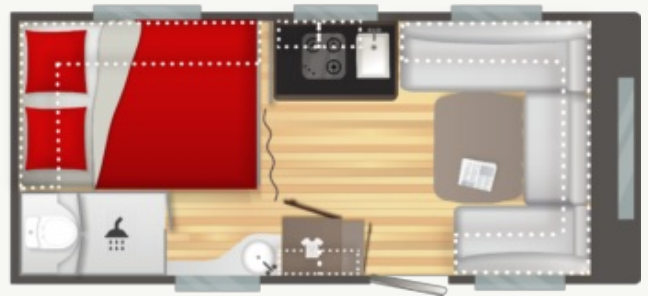

## TECHNISCHE DATEN

- MASSE (m)
  - Gesamtlänge inkl. Deichsel : 6.57
  - Außenlänge : 5.54
  - Gesamthöhe / Innenhöhe : 4.8
  - Gesamthöhe : 2.58
  - Innenhöhe : 1.95
  - Gesamtbreite : 2.3
  - Innenbreite : 2.14
  - Maße Ersatzrad : 185R14C
- Gewicht (kg)
  - Leergewicht : 1200
  - Masse in fahrbereitem Zustand +/-5% : 1217
  - Zulässiges Gesamtgewicht : 1300
  - Auflastung 1 : 1300/1500
  - Vorzeltlänge +/-5% : 9.48
- Chauffage
  - Heizung / Warmwasser TRUMA COMBI 4 (GAS)
  - Umluftanlage (12V)
- Autonomie
  - Frischwassertank 50L
  - Abwassertank 30L
  - Réservoir d'eaux usées : 30L
  - Steckdosen 230V : 4
- SCHLAFZIMMER
  - Bug ( cm ) : 150110x210
  - Heck ( cm ) : 150110x210
  - Hochklappbarer Lattenrost : 138x198
  - Gasdruck-Bettaufsteller
- Cuisine
  - Kompressor-Kühlschrank XL FREEZE : 150L
  - Edelstahlspüle
  - 3- flammiger Kocher in Edelstahlausführung
- Wc
  - Elektrische Kassettentoilette
- Ausrüstung
  - Heizung / Warmwasser TRUMA COMBI 4 (GAS)
  - Umluftanlage (12V)
  - Abwassertank 30L
  - Separate Duschkabine
  - Dachhaube (40x40 cm) mit Ventilator
  - Thetford-Toilette
  - Duschwanne
  - Duschrost
  - Dritter Bremsleuchte
  - Stützrad
  - Verlängerte Kurbelstützen vorne
  - Schwerlaststützen (x4)
  - Alufelgen
  - Exklusive IRP-Technologie
  - GFK-Polyester Wände : Gris Matter
  - XL Eingangstür (61 cm)
  - Polyester Dach
  - Doppelverglasung Ausstellfenster
  - Vorzeltleiste
  - LED Vorzeltleuchte
  - Fahrradträgervorbereitung hinten
  - Integrierter Gaskasten
  - Gurt zweite Flasche
  - Kombirollos
  - Skyview
  - TV Halter
  - Flexible Leselampe LED mit USB
  - Kontrollpaneel
  - Wechselrichter 230V/12V mit Abschalter und Ladegerät
  - Vorbereitung für Klimaanlage
  - TV-Vorbereitung: SAT- und 230V-Steckdosen
  - USB-Steckdosen
  - Steckdosen 230V
  - LED-Innenbeleuchtung

Anzahl Personen	4 Plätze
Länge über alles mit Anhänger (m)	6.57m
Zulässiges Gesamtgewicht	1300

ab

29.990 €\*

\*Ohne Zulassungskosten, ohne Transport