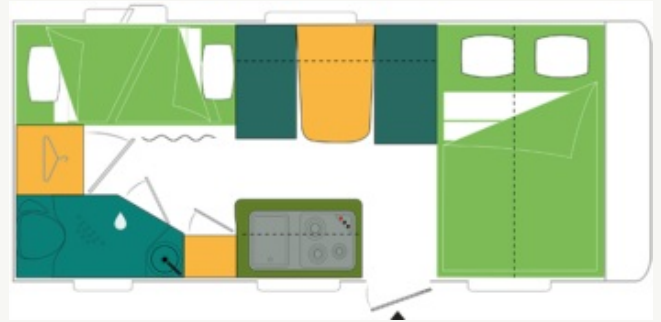

TECHNISCHE DATEN

- Schlafplätze : 6
- Gesamtlänge inkl. Deichsel (mtr.) : 6,70
- Aussenlänge (mtr.) : 5,60
- Innenlänge (mtr.) : 5,00
- Gesamthöhe (mtr.) : 2,58
- Innenhöhe (mtr.) : 1,95
- Gesamtbreite (mtr.) : 2,30
- Innenbreite (mtr.) : 2,15
- Leergewicht (Kg.) : 1010
- Masse in fahrbereitem Zustand (kg.) +/-5% : 1027
- Zulässiges Gesamtgewicht (kg.) : 1300
- Vorzeltlänge (mtr.) +/-5% : 9,47
- Maße Ersatzrad : 175R14C
- Vorzeltleuchte
- Ausstellfenster : 6
- Garagetür
- GFK-Polyester Dach
- Klimaanlage Vorbereitung
- Exklusive IRP-Isolierung
- TRUMATIC 3004 Gasheizung
- Kombiollos
- Edelstahl-Spülbecken und 3-Flammenkocher
- Kühlschrank 85L
- Frischwassertank 25L
- Elektrische Thetford-Toilette
- Duschwanne
- Bug (cm) : 140x210
- Mitte (cm) : 100x170
- Heck (cm) : (85x185)x2
- Komfort-Kaltschaummatratze 12cm
- LED Deckenleuchte
- LED-Beleuchtung
- Dossieret chambre
- Dossieret séjour
- Umformer 230V/12V mit Abschalter und Ladegerät
- Steckdose(n) 230V

Anzahl Personen	6 Plätze
Länge über alles mit Anhänger (m)	6,70m
Zulässiges Gesamtgewicht	1300

ab

13.190 € *

*Ohne Zulassungskosten, ohne Transport