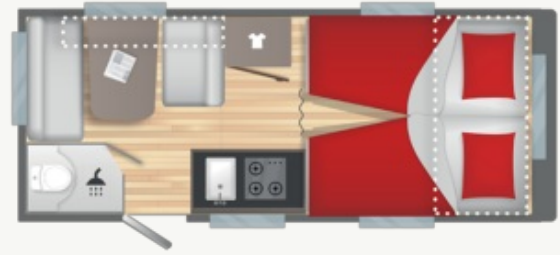

TECHNISCHE DATEN

- MASSE (m)
 - Gesamtlänge inkl. Deichsel : 6.4
 - Außenlänge : 5.27
 - Gesamthöhe / Innenhöhe : 4.7
 - Gesamthöhe : 2.58
 - Innenhöhe : 1.95
 - Gesamtbreite : 2.1
 - Innenbreite : 1.94
 - Maße Ersatzrad : 175R14C
- Gewicht (kg)
 - Leergewicht : 925
 - Masse in fahrbereitem Zustand +/-5% : 942
 - Zulässiges Gesamtgewicht : 1050
 - Auflastung 1 : 1050/1300
 - Vorzeltlänge +/-5% : 9.44
- Autonomie
 - Frischwasserkanister : 12L
 - Steckdosen 230V : 3
- SCHLAFZIMMER
 - Bug (cm) : 7095x195205 ou 190x195 205
 - Heck (cm) : 86125x190
- Cuisine
 - Réfrigérateur trimixte (12V 230V GAZ) : 85L
 - 3-Flammenkocher und Edelstahl-Spülbecken mit Glasabdeckung
- Wc
 - Elektrische Kassettentoilette
- Ausrüstung
 - Frischwasserkanister : 12L
 - Thetford-Toilette
 - Duschwanne
 - Dritter Bremsleuchte
 - Stützrad
 - Verlängerte Kurbelstützen vorne
 - Radkappen
 - Exklusive IRP-Technologie
 - GFK-Polyester Wände
 - Polyester Dach
 - Doppelverglasung Ausstellfenster
 - Heckfenster
 - Vorzeltleiste
 - LED Vorzeltleuchte
 - Integrierter Gaskasten
 - Kombirollos
 - Wechselrichter 230V/12V mit Abschalter und Ladegerät
 - Vorbereitung für Klimaanlage
 - TV-Vorbereitung: SAT- und 230V-Steckdosen
 - USB-Steckdosen
 - Steckdosen 230V
 - LED-Innenbeleuchtung

Anzahl Personen	4 Plätze
Länge über alles mit Anhänger (m)	6.4m
Zulässiges Gesamtgewicht	1050

ab

19.490 €*

*Ohne Zulassungskosten, ohne Transport